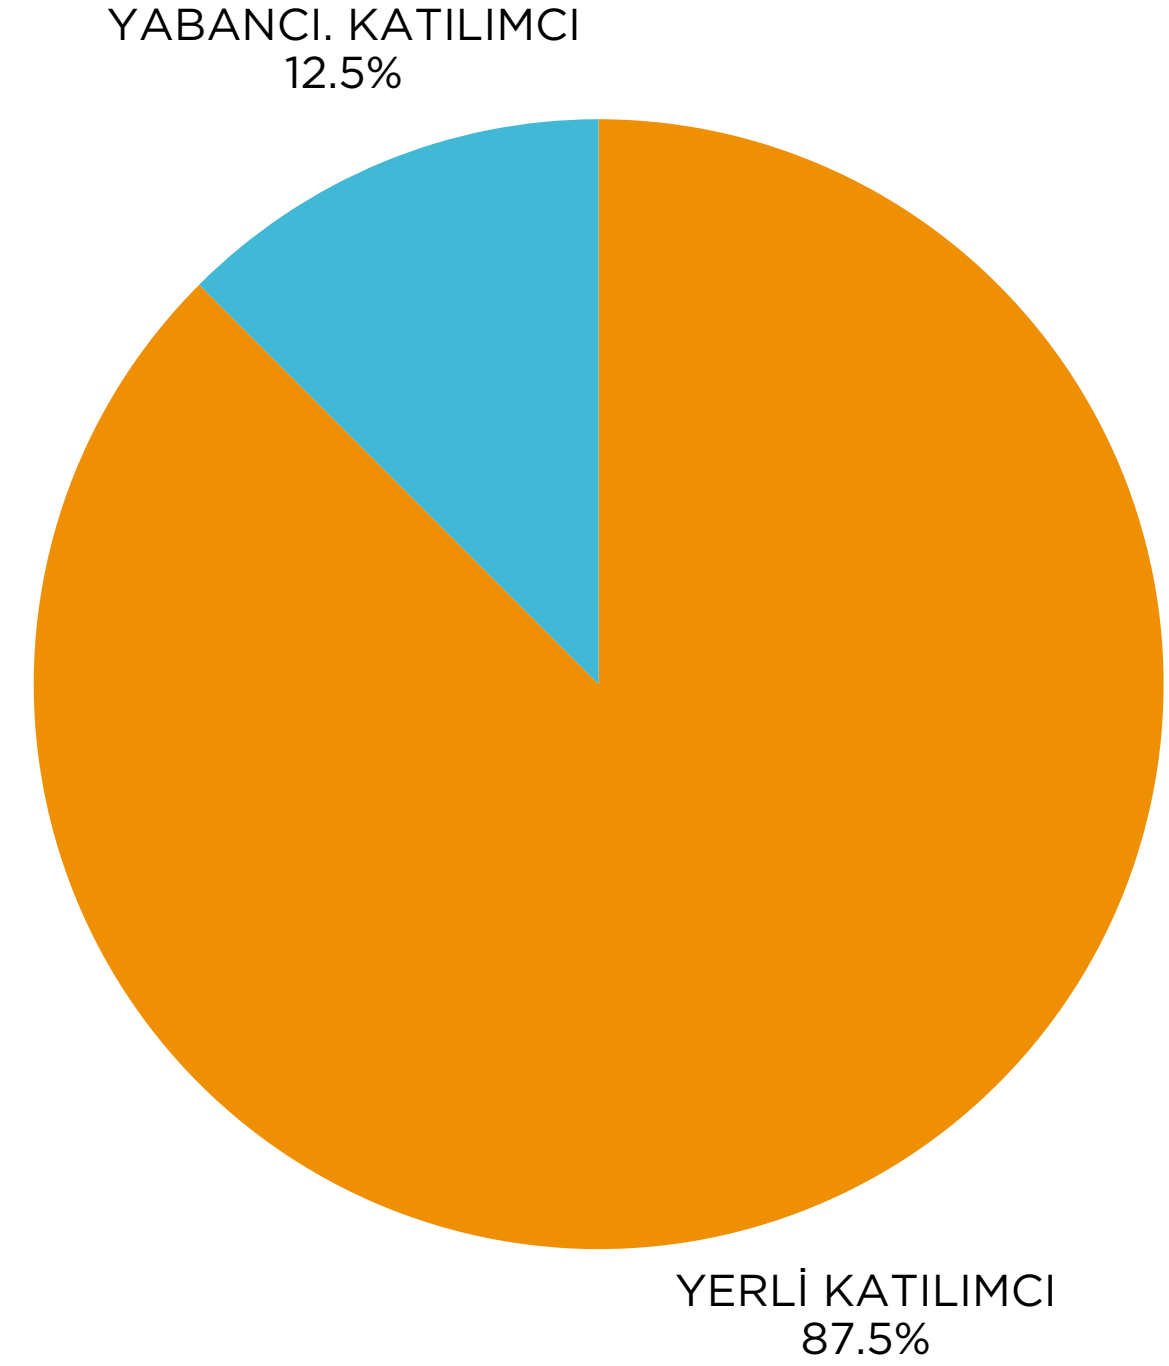

LOGISTECH

**5.ULUSLARARASI LOJİSTİK, DEPOLAMA VE
TEKNOLOJİLERİ FUARI**

7-9 EKİM 2026

2025 GENEL FUAR İSTATİSTİKLERİ

LOGISTECH	2025
Toplam Katılımcı Sayısı	136
Yerli Katılımcı	119
Yabancı Katılımcı	17
Toplam Tahsis Alanı	10.270m2

LOGISTECH

KATILIMCI ÜLKELER	KATILIMCI SAYISI
Almanya	2
Çin	10
İspanya	1
Japonya	1
Mısır	1
Tayland	1
Vietnam	1

KATILIMCI İLLER	KATILIMCI SAYISI
Adana	1
Ankara	2
Antalya	1
Bursa	3
Denizli	2
İstanbul	56
İzmir	48
Kocaeli	1
Konya	1
Mersin	3
Sakarya	1

2025 GENEL METRAJ DAĞILIMI

LOGISTECH

TOPLAM METRAJ: 10.270 m2

48 FARKLI İLDEN ZİYARETÇİ

Adana, Afyon, Ağrı, Ankara, Antalya, Artvin, Aydın, Balıkesir, Bartın, Bilecik, Burdur, Bursa, Çanakkale, Çorum, Denizli, Düzce, Edirne, Eskişehir, Gaziantep, Gümüşhane, Hakkari, Hatay, İçel, Iğdır, Isparta, İstanbul, İzmir, Kahramanmaraş, Karaman, Kayseri, Kocaeli, Konya, Malatya, Manisa, Mersin, Muğla, Ordu, Osmaniye, Rize, Sakarya, Samsun, Şanlıurfa, Sivas, Tekirdağ, Tokat, Uşak, Yalova, Zonguldak.

44 FARKLI ÜLKEDEN ZİYARETÇİ

Almanya, Amerika Birleşik Devletleri, Avustralya, Avusturya, Azerbaycan, Bangladeş, Belçika, Birleşik Arap Emirlikleri, Birleşik Krallık, Bosna Hersek, Bulgaristan, Burkina Faso, Çekya, Cezayir, Çin, Ermenistan, Finlandiya, Fransa, Gürcistan, Hindistan, Hollanda, İngiltere, İran, İspanya, İtalya, Kamboçya, Karadağ, Kazakistan, KKTC, Libya, Macaristan, Makedonya, Mısır, Özbekistan, Romanya, Rusya Federasyonu, Sırbistan, Slovenya, Suudi Arabistan, Tacikistan, Tunus, Ukrayna, Ürdün, Vietnam.