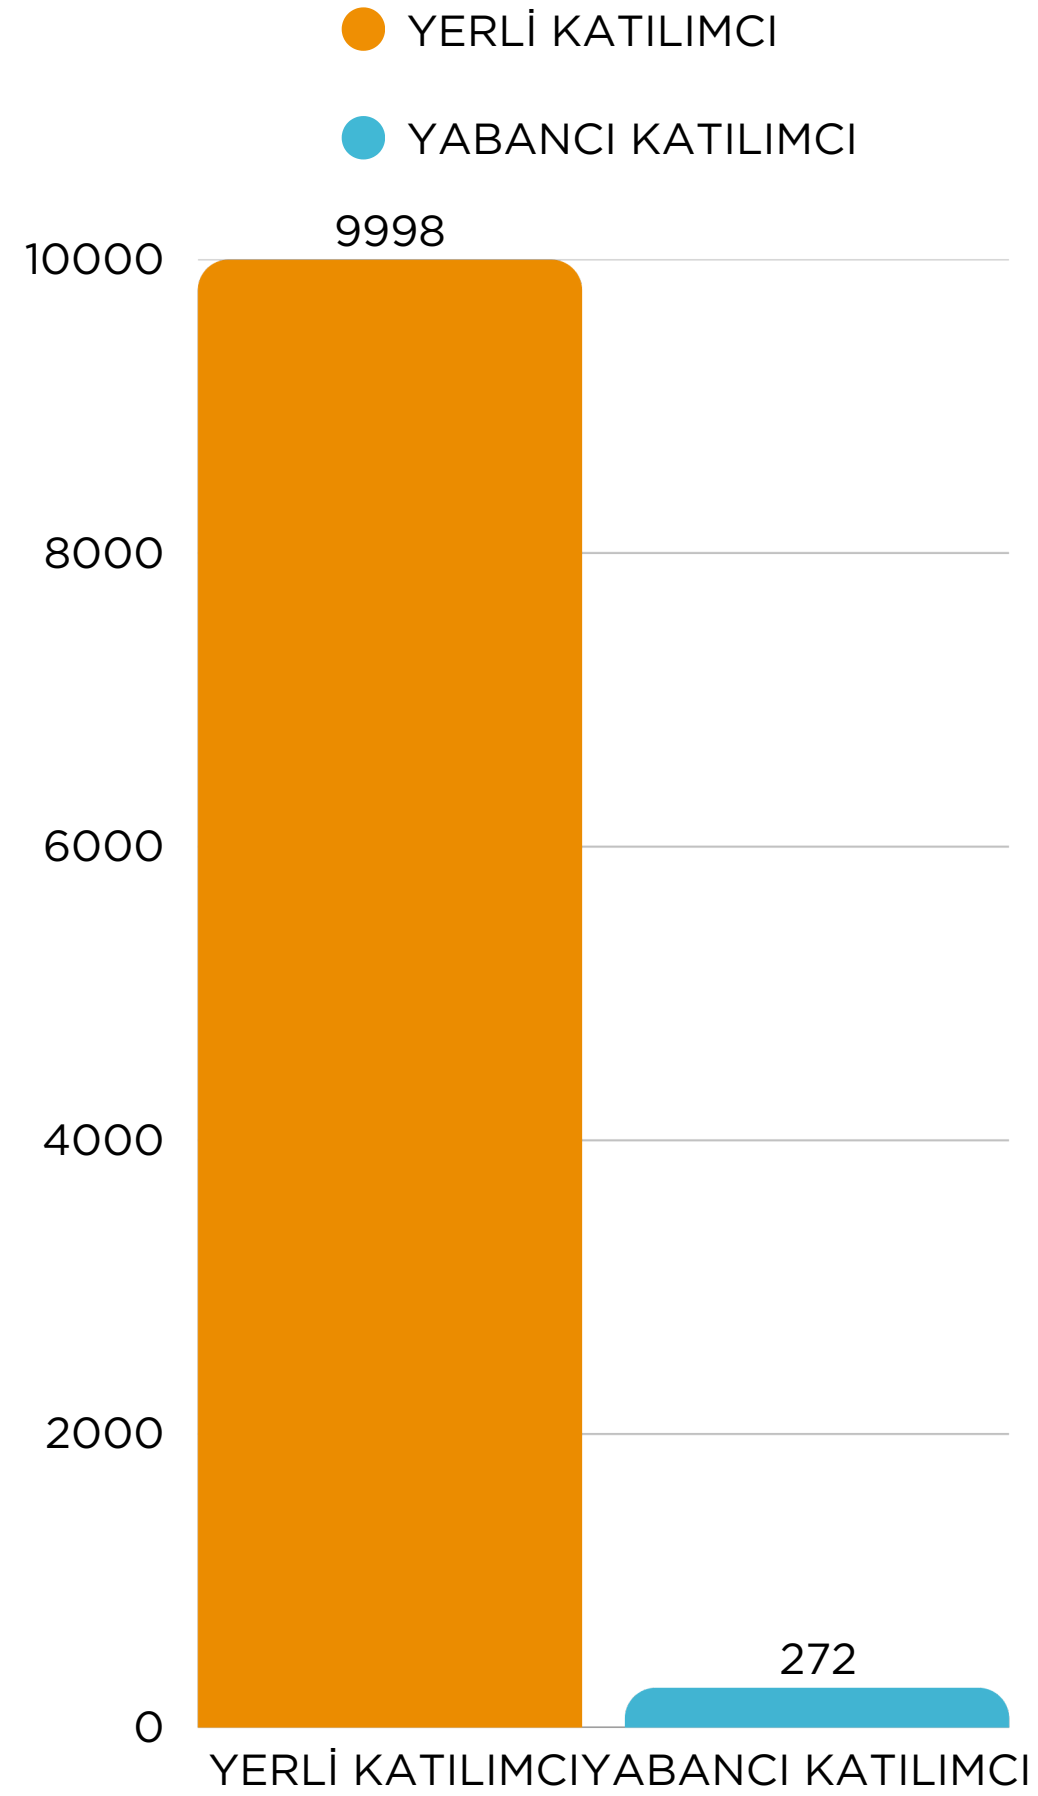

LOGISTECH

**5.ULUSLARARASI LOJİSTİK, DEPOLAMA VE
TEKNOLOJİLERİ FUARI**

7-9 EKİM 2026

2025 GENEL FUAR İSTATİSTİKLERİ

LOGISTECH	2025
Toplam Katılımcı Sayısı	136
Yerli Katılımcı	119
Yabancı Katılımcı	17
Toplam Tahsis Alanı	10.270m2

LOGISTECH

KATILIMCI ÜLKELER	KATILIMCI SAYISI
Almanya	2
Çin	10
İspanya	1
Japonya	1
Mısır	1
Tayland	1
Vietnam	1

KATILIMCI İLLER	KATILIMCI SAYISI
Adana	1
Ankara	2
Antalya	1
Bursa	3
Denizli	2
İstanbul	56
İzmir	48
Kocaeli	1
Konya	1
Mersin	3
Sakarya	1

2025 GENEL METRAJ DAĞILIMI

LOGISTECH

TOPLAM METRAJ: 10.270 m2

48 FARKLI İLDEN ZİYARETÇİ

Adana, Afyon, Ağrı, Ankara, Antalya, Artvin, Aydın, Balıkesir, Bartın, Bilecik, Burdur, Bursa, Çanakkale, Çorum, Denizli, Düzce, Edirne, Eskişehir, Gaziantep, Gümüşhane, Hakkari, Hatay, İçel, Iğdır, Isparta, İstanbul, İzmir, Kahramanmaraş, Karaman, Kayseri, Kocaeli, Konya, Malatya, Manisa, Mersin, Muğla, Ordu, Osmaniye, Rize, Sakarya, Samsun, Şanlıurfa, Sivas, Tekirdağ, Tokat, Uşak, Yalova, Zonguldak.

44 FARKLI ÜLKEDEN ZİYARETÇİ

Almanya, Amerika Birleşik Devletleri, Avustralya, Avusturya, Azerbaycan, Bangladeş, Belçika, Birleşik Arap Emirlikleri, Birleşik Krallık, Bosna Hersek, Bulgaristan, Burkina Faso, Çekya, Cezayir, Çin, Ermenistan, Finlandiya, Fransa, Gürcistan, Hindistan, Hollanda, İngiltere, İran, İspanya, İtalya, Kamboçya, Karadağ, Kazakistan, KKTC, Libya, Macaristan, Makedonya, Mısır, Özbekistan, Romanya, Rusya Federasyonu, Sırbistan, Slovenya, Suudi Arabistan, Tacikistan, Tunus, Ukrayna, Ürdün, Vietnam.